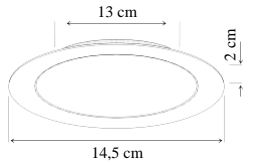

6,5 cm

2 ct

Kutu Ölçüsü 104*104*43 mm Adet 0,155 dm Adet 73 gr Koli 8,700 kg Koli Ölçüsü 550*440*220 mm Koli 19 dm

EMK 13061	6 W	510 lm	6500 K	105 mm	BEYAZ	80 Ad.
EMK 13062	6 W	510 lm	4000 K	105 mm	BEYAZ	80 Ad.
EMK 13063	6 W	510 lm	3200 K	105 mm	BEYAZ	80 Ad.

10,5 cm

2 ct

Kutu Ölçüsü 125*145*35 mm Adet 0,210 dm Adet 106 gr Koli 9 kg Koli Ölçüsü 760*310*270 mm Koli 21 dm

12 cm

EMK 13091	9 W	765 lm	6500 K	130 mm	BEYAZ	40 Ad.
EMK 13092	9 W	765 lm	4000 K	130 mm	BEYAZ	40 Ad.
EMK 13093	9 W	765 lm	3200 K	130 mm	BEYAZ	40 Ad.