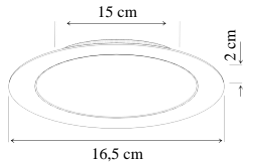

Kutu Ölçüsü 170*173*35 mm Adet 0,350 dm Adet 215 gr Koli 7 kg Koli Ölçüsü 750*360*190 mm Koli 17 dm

EMK 13151	15 W	1275 lm	6500 K	170 mm	BEYAZ	40 Ad.
EMK 13152	15 W	1275 lm	4000 K	170 mm	BEYAZ	40 Ad.
EMK 13153	15 W	1275 lm	3200 K	170 mm	BEYAZ	40 Ad.