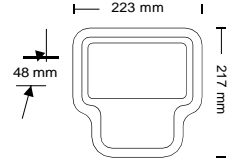

ÜRÜN KODU	WATT	LÜMEN	IŞIK RENGİ	KOLİ ADET
EMP 64751	100 W	11000 lm	6500 K	10 Ad.
EMP 64752	100 W	10500 lm	4000 K	10 Ad.
EMP 64753	100 W	10000 lm	3200 K	10 Ad.
EMP 64754	100 W	-	Mavi	10 Ad.
EMP 64755	100 W	-	Yeşil	10 Ad.
EMP 64756	100 W	-	Kırmızı	10 Ad.
EMP 64757	100 W	-	Amber	10 Ad.

Adet 2860 gr Adet 1,88 dm Koli 30 kg Ürün Ölçü 330*305*56 mm
Koli Ölçü 560*310*335 mm Koli 19,5 dm

54 mm