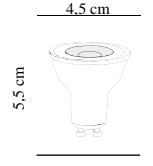

u Ölçüsü 53*60*53 mm Adet 0,056 dm Adet 28 gr
Koli 3,300 kg Koli Ölçüsü 550*280*130 mm Koli 7 dm

- Alüminyum Döküm Soğutucu Gövde
- PBT Plastik Kaplama
- Gerçek Watt ve Lümen Değerleri

TORCH AMPÜL

KOD	WATT	LÜMEN	IŞIK RENGİ	KOLİ ADET
EMA 32441	18 W	1620 lm	6500 K	40 Ad.
EMA 32463	18 W	1620 lm	3200 K	40 Ad.

Kutu Ölçüsü 145*80*80 mm Adet 0,31 dm Adet 85 gr
Koli 3,700 kg Koli Ölçüsü 420*310*330 mm Koli 14 dm

EMA 32241	25 W	2250 lm	6500 K	30 Ad.
EMA 32283	25 W	2250 lm	3200 K	30 Ad.

Kutu Ölçüsü 170*100*100 mm Adet 0,57 dm Adet 138 gr
Koli 4,650 kg Koli Ölçüsü 520*320*360 mm Koli 20 dm

EMA 32261	30 W	2700 lm	6500 K	30 Ad.
EMA 32323	30 W	2700 lm	3200 K	30 Ad.

Kutu Ölçüsü 195*120*120 mm Adet 0,94 dm Adet 220 gr
Koli 7,300 kg Koli Ölçüsü 620*370*410 mm Koli 31 dm

EMA 32421	40 W	3600 lm	6500 K	20 Ad.
EMA 32343	40 W	3600 lm	3200 K	20 Ad.

Kutu Ölçüsü 130*135*135 mm Adet 1,40 dm Adet 300 gr
Koli 6,700 kg Koli Ölçüsü 690*560*250 mm Koli 32 dm

EMA 32501	50 W	4500 lm	6500 K	12 Ad.

Kutu Ölçüsü 245*150*150 mm Adet 1,84 dm Adet 360 gr
Koli 5 kg Koli Ölçüsü 610*460*260 mm Koli 24 dm