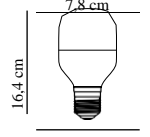

Adet 3210 gr Adet 1,88 dm Koli 33,5 kg Ürün Ölçü 330*305*56 mm
Koli Ölçü 560*310*335 mm Koli 19,5 dm

300 mm

- Alüminyum Döküm Soğutucu Gövde
- PBT Plastik Kaplama
- Gerçek Watt ve Lümen Değerleri

E 27 AMPÜL

Kutu Ölçüsü 60*110*60 mm Adet 0,130 dm Adet 38 gr

EMA 65091	9 W	810 lm	6500 K	100 Ad.
EMA 32363	9 W	810 lm	3200 K	100 Ad.

Kutu Ölçüsü 60*110*60 mm Adet 0,130 dm Adet 38 gr
Koli 4,350 kg Koli Ölçüsü 610*310*230 mm Koli 15 dm

Kutu Ölçüsü 65*125*65 mm Adet 0,176 dm Adet 53 gr
Koli 6 kg Koli Ölçüsü 610*310*270 mm Koli 17 dm

EMA 14711	6 W	540 lm	6500 K	100 Ad.
EMA 14723	6 W	540 lm	3200 K	100 Ad.

EMA 14771	7 W	630 lm	6500 K	100 Ad.
EMA 14783	7 W	630 lm	3200 K	100 Ad.

u Ölçüsü 53*60*53 mm Adet 0,056 dm Adet 28 gr
Koli 3,300 kg Koli Ölçüsü 550*280*130 mm Koli 7 dm

- Alüminyum Döküm Soğutucu Gövde
- PBT Plastik Kaplama
- Gerçek Watt ve Lümen Değerleri

**TORCH AMPÜL**

KOD	WATT	LÜMEN	IŞIK RENGİ	KOLİ ADET
EMA 32441	18 W	1620 lm	6500 K	40 Ad.
EMA 32463	18 W	1620 lm	3200 K	40 Ad.