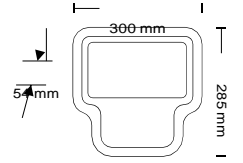

ÜRÜN KODU	WATT	LÜMEN	İŞIK RENGİ	KOLİ ADET
EMP 44801	150 W	16500 lm	6500 K	10 Ad.
EMP 44802	150 W	15700 lm	4000 K	10 Ad.
EMP 44803	150 W	15000 lm	3200 K	10 Ad.
EMP 44804	150 W	-	Mavi	10 Ad.
EMP 44805	150 W	-	Yeşil	10 Ad.
EMP 44806	150 W	-	Kırmızı	10 Ad.
EMP 44807	150 W	-	Amber	10 Ad.

Adet 2860 gr Adet 1,88 dm Koli 32 kg Ürün Ölçü 330*305*56 mm
Koli Ölçü 560*310*335 mm Koli 19,5 dm