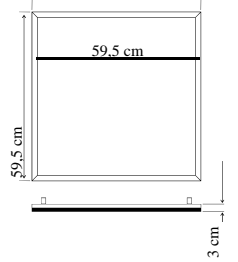

MEGALIGHT

SIVA ALTI BACKLIGHT LED ARMATÜR

KOD	WATT	LÜMEN	IŞIK RENGİ	KASA RENGİ	KOLİ ADET	FİYAT
EMK 30301	24 W	1920 lm	6500 K	BEYAZ	20 Ad.	
EMK 30302	24 W	1920 lm	4000 K	BEYAZ	20 Ad.	
EMK 30303	24 W	1920 lm	3200 K	BEYAZ	20 Ad.	

Kutu Ölçüsü 300*300*35 mm Adet 1,10 dm Adet 425 gr

EMK 30601	36 W	2880 lm	6500 K	BEYAZ	10 Ad.	
EMK 30602	36 W	2880 lm	4000 K	BEYAZ	10 Ad.	
EMK 30603	36 W	2880 lm	3200 K	BEYAZ	10 Ad.	

Kutu Ölçüsü 610*300*35 mm Adet 2,14 dm Adet 770 gr

EMK 60601	48 W	4200 lm	6500 K	BEYAZ	6 Ad.	
EMK 60602	48 W	4200 lm	4000 K	BEYAZ	6 Ad.	
EMK 60603	48 W	4200 lm	3200 K	BEYAZ	5 Ad.	

Kutu Ölçüsü 600*610*35 mm Adet 4,90 dm Adet 1690 gr

SIVA ÜSTÜ BACKLIGHT ARMATÜR ÇERÇEVE

KOD	S. Ü.	KAYNAKLI	KASA	KASA RENGİ	KOLİ ADET
EMK 90870	S. Ü.	KAYNAKLI	KASA	BEYAZ	50 Ad
EMK 90860	S. Ü.	KAYNAKLI	KASA	BEYAZ	25 Ad
EMK 90850	S. Ü.	KAYNAKLI	KASA	BEYAZ	25 Ad
EMK 90830	S. Ü.	DEMONTE	KASA	BEYAZ	25 Ad
EMK 60611		YAY TAKIMI		4 ADET(TAKIM)