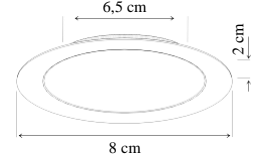

SIVA ALTI SLİM SİYAH GOLD PANEL ARMATÜR

KOD	WATT	LÜMEN	IŞIK RENGİ	KESİM ÇAPI	KASA RENGİ	KOLİ ADET
EMK 14031	3 W	255 lm	6500 K	65 mm	SİYAH	100 Ad.
EMK 14032	3 W	255 lm	4000 K	65 mm	SİYAH	100 Ad.
EMK 14033	3 W	255 lm	3200 K	65 mm	SİYAH	100 Ad.

Kutu Ölçüsü 104*104*43 mm Adet 0,155 dm Adet 73 gr Koli 8,700 kg Koli Ölçüsü 550*440*220 mm Koli 19 dm