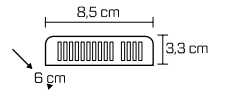

EMK 31160	360 W	30 AMPER	VAR	25 mt	30 Ad

Kutu Ölçüsü 230*75*40 mm Adet 0,27 dm Adet 520 gr