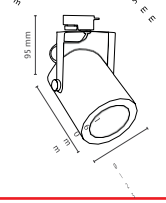

EMR 20401	40 W	5130 lm	6500 K	SİYAH	20 Ad.
EMR 20402	40 W	4680 lm	4000 K	SİYAH	20 Ad.
EMR 20403	40 W	4320 lm	3200 K	SİYAH	20 Ad.

PCB OSRAM- PHILIPS / SÜRÜCÜ OSRAM - MEANWELL TRIDONIC

Kutu Ölçüsü 240*200*140 mm Adet 2,24 dm Adet 1260 gr