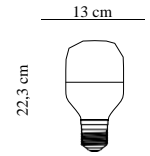

Kutu Ölçüsü 130*135*135 mm Adet 1,40 dm Adet 300 gr
Koli 6,700 kg Koli Ölçüsü 690*560*250 mm Koli 32 dm