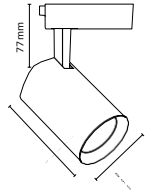

EMR 20061	30 W	3990 lm	6500 K	BEYAZ	20 Ad.
EMR 20062	30 W	3690 lm	4000 K	BEYAZ	20 Ad.
EMR 20063	30 W	3540 lm	3200 K	BEYAZ	20 Ad.

PCB OSRAM- PHILIPS / SÜRÜCÜ OSRAM - MEANWELL TRIDONIC