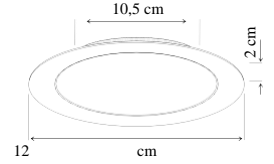

EMK 56061	6 W	510 lm	6500 K	105 mm	BEYAZ	80 Ad.
EMK 56062	6 W	510 lm	4000 K	105 mm	BEYAZ	80 Ad.
EMK 56063	6 W	510 lm	3200 K	105 mm	BEYAZ	80 Ad.

Kutu Ölçüsü 125*145*35 mm Adet 0,210 dm Adet 106 gr Koli 9 kg Koli Ölçüsü 760*310*270 mm Koli 21 dm