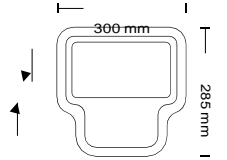

ÜRÜN KODU	WATT	LÜMEN	IŞIK RENGİ	KOLİ ADET
EMP 64801	150 W	16500 lm	6500 K	10 Ad.
EMP 64802	150 W	15700 lm	4000 K	10 Ad.
EMP 64803	150 W	15000 lm	3200 K	10 Ad.
EMP 64804	150 W	-	Mavi	10 Ad.
EMP 64805	150 W	-	Yeşil	10 Ad.
EMP 64806	150 W	-	Kırmızı	10 Ad.
EMP 64807	150 W	-	Amber	10 Ad.

Adet 2860 gr Adet 1,88 dm Koli 32 kg Ürün Ölçü 330*305*56 mm
Koli Ölçü 560*310*335 mm Koli 19,5 dm