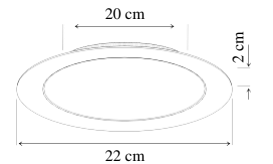

EMK 14181	18 W	1530 lm	6500 K	200 mm	SİYAH	40 Ad.
EMK 14182	18 W	1530 lm	4000 K	200 mm	SİYAH	40 Ad.
EMK 14183	18 W	1530 lm	3200 K	200 mm	SİYAH	40 Ad.

Kutu Ölçüsü 225*225*35 mm Adet 0,600 dm Adet 270 gr Koli 11,300 kg Koli Ölçüsü 750*480*250 mm Koli 30 dm