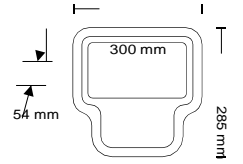

ÜRÜN KODU	WATT	LÜMEN	İŞIK RENGİ	KOLİ ADET
EMP 44901	200 W	22000 lm	6500 K	10 Ad.
EMP 44902	200 W	20100 lm	4000 K	10 Ad.
EMP 44903	200 W	19800 lm	3200 K	10 Ad.
EMP 44904	200 W	-	Mavi	10 Ad.
EMP 44905	200 W	-	Yeşil	10 Ad.
EMP 44906	200 W	-	Kırmızı	10 Ad.
EMP 44907	200 W	-	Amber	10 Ad.

Adet 3210 gr Adet 1,88 dm Koli 33,5 kg Ürün Ölçü 330*305*56 mm
Koli Ölçü 560*310*335 mm Koli 19,5 dm