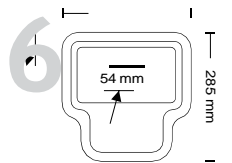

Adet 960 gr Adet 0,66 dm Koli 20,20 kg Ürün Ölçü 174*147*65 mm
Koli ölçü 360*365*360 mm Koli 16 dm

223 mm

Adet 1400 gr Adet 1,45 dm Koli 15 kg Ürün Ölçü 225*230*85 mm
Koli Ölçü 235*470*475 mm Koli 17 dm

Adet 1700 gr Adet 1,45 dm Koli 18 kg Ürün Ölçü 225*230*85 mm
Koli Ölçü 235*470*475 mm Koli 17 dm

48 mm

ÜRÜN KODU	WATT	LÜMEN	İŞIK RENGİ	KOLİ ADET
EMP 44751	100 W	11000 lm	6500 K	10 Ad.
EMP 44752	100 W	10500 lm	4000 K	10 Ad.
EMP 44753	100 W	10000 lm	3200 K	10 Ad.
EMP 44754	100 W	-	Mavi	10 Ad.
EMP 44755	100 W	-	Yeşil	10 Ad.
EMP 44756	100 W	-	Kırmızı	10 Ad.
EMP 44757	100 W	-	Amber	10 Ad.

Adet 2860 gr Adet 1,88 dm Koli 30 kg Ürün Ölçü 330*305*56 mm
Koli Ölçü 560*310*335 mm Koli 19,5 dm

ÜRÜN KODU	WATT	LÜMEN	İŞIK RENGİ	KOLİ ADET
EMP 44801	150 W	16500 lm	6500 K	10 Ad.
EMP 44802	150 W	15700 lm	4000 K	10 Ad.
EMP 44803	150 W	15000 lm	3200 K	10 Ad.
EMP 44804	150 W	-	Mavi	10 Ad.
EMP 44805	150 W	-	Yeşil	10 Ad.
EMP 44806	150 W	-	Kırmızı	10 Ad.
EMP 44807	150 W	-	Amber	10 Ad.

Adet 3210 gr Adet 1,88 dm Koli 33,5 kg Ürün Ölçü 330*305*56 mm
Koli Ölçü 560*310*335 mm Koli 19,5 dm

300 mm

**KASA
RENKLERİ**

- Alüminyum Döküm Soğutucu Gövde
- Elektrostatik Fırın Boya
- Yüksek Yansıtma Alüminyum Reflektör 1050 H0035 mm
- Baskılı Temperli Cam 4 mm
- Havalandırma Nem Tapası Özelliği
- Gerçek Watt ve Lümen Değerleri
- IP 66 Koruma Driver 1W = 110 Lümen