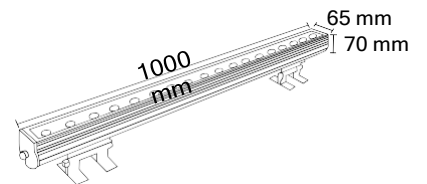

ÜRÜN KODU	WATT	UZUNLUK	LÜMEN	IŞIK RENGİ	KOLİ ADET
EMK 52751	36 W	100 CM	2880 lm	6500 K	10 Ad.
EMK 52752	36 W	100 CM	2600 lm	4000 K	10 Ad.
EMK 52753	36 W	100 CM	2340 lm	3200 K	10 Ad.
EMK 52754	36 W	100 CM	Mavi	Mavi	10 Ad.
EMK 52755	36 W	100 CM	Yeşil	Yeşil	10 Ad.
EMK 52756	36 W	100 CM	Kırmızı	Kırmızı	10 Ad.
EMK 52757	36 W	100 CM	Amber	Amber	10 Ad.
EMK 52758	36 W	100 CM	RGB	RGB	10 Ad.

Adet 1,55 dm