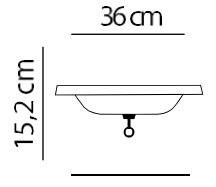

COB LED SOKAK ARMATÜR

ÜRÜN KODU	WATT	LÜMEN	IŞIK RENGİ	KOLİ ADET
EMK 44961	50 W	5000 lm	6500 K	5 Ad.

- Elektrostatik Toz Boyalı Alüminyum Gövde
- Sabit Çıkışlı Yüksek Verimli Sürücü
- Temperli Cam

Kutu Ölçüsü 655*260*120 mm Adet 6,80 dm Adet 2970 gr