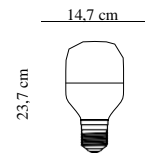

u Ölçüsü 53*60*53 mm Adet 0,056 dm Adet 28 gr
Koli 3,300 kg Koli Ölçüsü 550*280*130 mm Koli 7 dm

- Alüminyum Döküm Soğutucu Gövde
- PBT Plastik Kaplama
- Gerçek Watt ve Lümen Değerleri

**TORCH AMPÜL**

KOD	WATT	LÜMEN	IŞIK RENGİ	KOLİ ADET
EMA 32441	18 W	1620 lm	6500 K	40 Ad.
EMA 32463	18 W	1620 lm	3200 K	40 Ad.

Kutu Ölçüsü 145*80*80 mm Adet 0,31 dm Adet 85 gr
Koli 3,700 kg Koli Ölçüsü 420*310*330 mm Koli 14 dm

EMA 32241	25 W	2250 lm	6500 K	30 Ad.
EMA 32283	25 W	2250 lm	3200 K	30 Ad.

Kutu Ölçüsü 170*100*100 mm Adet 0,57 dm Adet 138 gr
Koli 4,650 kg Koli Ölçüsü 520*320*360 mm Koli 20 dm

EMA 32261	30 W	2700 lm	6500 K	30 Ad.
EMA 32323	30 W	2700 lm	3200 K	30 Ad.

Kutu Ölçüsü 195*120*120 mm Adet 0,94 dm Adet 220 gr
Koli 7,300 kg Koli Ölçüsü 620*370*410 mm Koli 31 dm

EMA 32421	40 W	3600 lm	6500 K	20 Ad.
EMA 32343	40 W	3600 lm	3200 K	20 Ad.

Kutu Ölçüsü 130*135*135 mm Adet 1,40 dm Adet 300 gr
Koli 6,700 kg Koli Ölçüsü 690*560*250 mm Koli 32 dm

EMA 32501	50 W	4500 lm	6500 K	12 Ad.
-----------	------	---------	--------	--------

Kutu Ölçüsü 245*150*150 mm Adet 1,84 dm Adet 360 gr
Koli 5 kg Koli Ölçüsü 610*460*260 mm Koli 24 dm