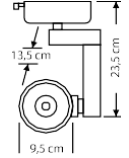

EMR 42111	30 W	1800 lm	6500 K	BEYAZ	20 Ad.
EMR 42112	30 W	1800 lm	4000 K	BEYAZ	20 Ad.
EMR 42113	30 W	1800 lm	3200 K	BEYAZ	20 Ad.

Kutu Ölçüsü 240*190*110 mm Adet 1,67 dm Adet 560 gr

RAY & EK PARÇALAR

KOD	IŞIK RENGİ	KASA RENGİ	KOLİ ADET
EMK 20431	MNF RAY	BEYAZ	30 Ad.
EMK 20432	MNF RAY	BEYAZ	30 Ad.
EMK 20433	MNF RAY	BEYAZ	30 Ad.

EMK 20434	I	BEYAZ	25 Ad.

EMK 20435	L	BEYAZ	25 Ad.

EMK 20436	SOKET	BEYAZ	25 Ad.

EMK 20437	ROZANS	BEYAZ	25 Ad.

EMK 20441	MNF RAY	SİYAH	30 Ad.

EMK 20442	MNF RAY	SİYAH	30 Ad.

EMK 20433	MNF RAY	SİYAH	30 Ad.

EMK 20434	I	SİYAH	25 Ad.

EMK 20435	L	SİYAH	25 Ad.

EMK 20436	SOKET	SİYAH	25 Ad.

EMK 20437	ROZANS	SİYAH	25 Ad.