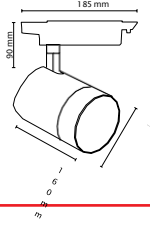

EMR 42101	20 W	1800 lm	6500 K	BEYAZ	20 Ad.
EMR 42102	20 W	1800 lm	4000 K	BEYAZ	20 Ad.
EMR 42103	20 W	1800 lm	3200 K	BEYAZ	20 Ad.

Kutu Ölçüsü 240*190*110 mm Adet 1,67 dm Adet 560 gr