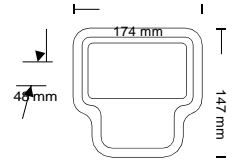

Adet 960 gr Adet 0,66 dm Koli 20,20 kg Ürün Ölçü 174*147*65 mm
Koli ölçü 360*365*360 mm Koli 16 dm

223 mm

Adet 1400 gr Adet 1,45 dm Koli 15 kg Ürün Ölçü 225*230*85 mm
Koli Ölçü 235*470*475 mm Koli 17 dm

Adet 2860 gr Adet 1,88 dm Koli 30 kg Ürün Ölçü 330*305*56 mm
Koli Ölçü 560*310*335 mm Koli 19,5 dm

ÜRÜN KODU	WATT	LÜMEN	İŞIK RENGİ	KOLİ ADET
EMP 44801	150 W	16500 lm	6500 K	10 Ad.
EMP 44802	150 W	15700 lm	4000 K	10 Ad.
EMP 44803	150 W	15000 lm	3200 K	10 Ad.
EMP 44804	150 W	-	Mavi	10 Ad.
EMP 44805	150 W	-	Yeşil	10 Ad.
EMP 44806	150 W	-	Kırmızı	10 Ad.
EMP 44807	150 W	-	Amber	10 Ad.

Adet 3210 gr Adet 1,88 dm Koli 33,5 kg Ürün Ölçü 330*305*56 mm
Koli Ölçü 560*310*335 mm Koli 19,5 dm

300 mm

**KASA
RENKLERİ**

- Alüminyum Döküm Soğutucu Gövde
- Elektrostatik Fırın Boya
- Yüksek Yansıtma Alüminyum Reflektör 1050 H0035 mm
- Baskılı Temperli Cam 4 mm
- Havalandırma Nem Tapası Özelliği
- Gerçek Watt ve Lümen Değerleri
- IP 66 Koruma Driver 1W = 110 Lümen