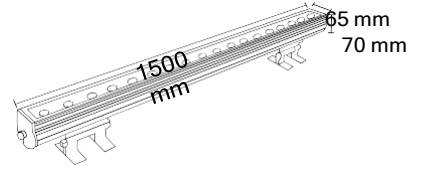

Adet 2,30 dm

SIVA ALTI WALL WASHER LED AYDINLATMA

ÜRÜN KODU	WATT	UZUNLUK	LÜMEN	IŞIK RENGİ	KOLİ ADET
EMK 20521	9 W	30 CM	720 lm	6500 K	10 Ad.
EMK 20522	9 W	30 CM	660 lm	4000 K	10 Ad.
EMK 20523	9 W	30 CM	600 lm	3200 K	10 Ad.
EMK 20524	9 W	30 CM	Mavi	Mavi	10 Ad.
EMK 20525	9 W	30 CM	Yeşil	Yeşil	10 Ad.
EMK 20526	9 W	30 CM	Kırmızı	Kırmızı	10 Ad.
EMK 20527	9 W	30 CM	Amber	Amber	10 Ad.