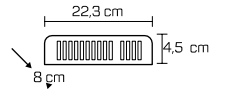

EMK 31170	480 W	40 AMPER	YOK	33 mt	30 Ad

Kutu Ölçüsü 235*90*50 mm Adet 0,27 dm Adet 550 gr