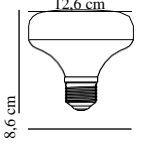

Kutu Ölçüsü 160*155*85 mm Adet 0,70 dm Adet 145 gr