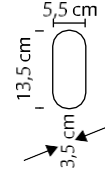

EMK 60183	6 W	BEYAZ	3200 K	54	10 Ad.