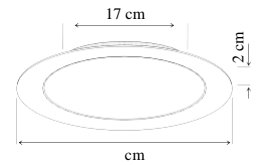

EMK 56151	15 W	1275 lm	6500 K	170 mm	BEYAZ	40 Ad.
EMK 56152	15 W	1275 lm	4000 K	170 mm	BEYAZ	40 Ad.
EMK 56153	15 W	1275 lm	3200 K	170 mm	BEYAZ	40 Ad.

Kutu Ölçüsü 225*225*35 mm Adet 0,600 dm Adet 270 gr Koli 9,200 kg Koli Ölçüsü 750*480*250 mm Koli 30 dm