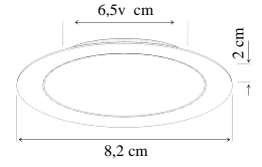

SIVA ALTI SLİM BEYAZ PLUS PANEL ARMATÜR

KOD	WATT	LÜMEN	IŞIK RENGİ	ÖLÇÜ	KASA RENGİ	KOLİ ADET
EMK 56031	3 W	255 lm	6500 K	65 mm	BEYAZ	100 Ad.
EMK 56032	3 W	255 lm	4000 K	65 mm	BEYAZ	100 Ad.
EMK 56033	3 W	255 lm	3200 K	65 mm	BEYAZ	100 Ad.

Kutu Ölçüsü 104*104*43 mm Adet 0,155 dm Adet 73 gr Koli 8,700 kg Koli Ölçüsü 550*440*220 mm Koli 19 dm