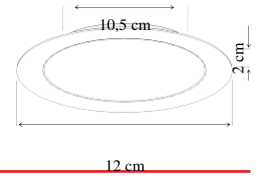

EMK 14061	6 W	510 lm	6500 K	105 mm	SİYAH	80 Ad.
EMK 14062	6 W	510 lm	4000 K	105 mm	SİYAH	80 Ad.
EMK 14063	6 W	510 lm	3200 K	105 mm	SİYAH	80 Ad.

Kutu Ölçüsü 125*145*35 mm Adet 0,210 dm Adet 106 gr Koli 9 kg Koli Ölçüsü 760*310*270 mm Koli 21 dm