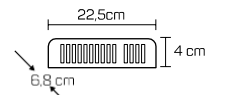

SABİT AKIM SLİM LED SÜRÜCÜLER

KOD	WATT	AMPER	FAN	MT	KOLİ
EMK 31110	36 W	3 AMPER	YOK	3 mt	80 Ad

Kutu Ölçüsü 90*65*40 mm Adet 0,07 dm Adet 126 gr

EMK 31120	60 W	5 AMPER	YOK	5 mt	50 Ad

Kutu Ölçüsü 165*45*35 mm Adet 0,086 dm Adet 180 gr

EMK 31130	120 W	10 AMPER	YOK	7 mt	50 Ad

Kutu Ölçüsü 195*45*30 mm Adet 0,13 dm Adet 240 gr

EMK 30160	150 W	12,5 AMPER	YOK	10 mt	40 Ad

Kutu Ölçüsü 200*65*45 mm Adet 0,21 dm Adet 375 gr

EMK 31140	200 W	16,5 AMPER	YOK	16 mt	30 Ad

Kutu Ölçüsü 205*65*45 mm Adet 0,24 dm Adet 377 gr

EMK 31150	250 W	21 AMPER	YOK	18 mt	30 Ad

Kutu Ölçüsü 225*70*45 mm Adet 0,24 dm Adet 500 gr

EMK 31160	360 W	30 AMPER	VAR	25 mt	30 Ad

Kutu Ölçüsü 230*75*40 mm Adet 0,27 dm Adet 520 gr

EMK 31170	480 W	40 AMPER	YOK	33 mt	30 Ad

Kutu Ölçüsü 235*90*50 mm Adet 0,27 dm Adet 550 gr