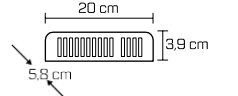

EMK 31140	200 W	16,5 AMPER	YOK	16 mt	30 Ad

Kutu Ölçüsü 205*65*45 mm Adet 0,24 dm Adet 377 gr