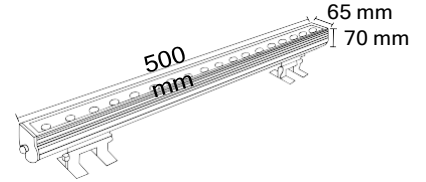

ÜRÜN KODU	WATT	UZUNLUK	LÜMEN	IŞIK RENGİ	KOLİ ADET
EMK 52501	18 W	50 CM	1440 lm	6500 K	10 Ad.
EMK 52502	18 W	50 CM	1300 lm	4000 K	10 Ad.
EMK 52503	18 W	50 CM	1170 lm	3200 K	10 Ad.
EMK 52504	18 W	50 CM	Mavi	Mavi	10 Ad.
EMK 52505	18 W	50 CM	Yeşil	Yeşil	10 Ad.
EMK 52506	18 W	50 CM	Kırmızı	Kırmızı	10 Ad.
EMK 52507	18 W	50 CM	Amber	Amber	10 Ad.
EMK 52508	18 W	50 CM	RGB	RGB	10 Ad.