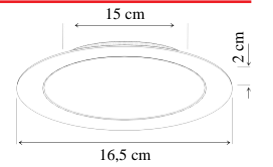

EMK 14121	12 W	1020 lm	6500 K	150 mm	SİYAH	40 Ad.
EMK 14122	12 W	1020 lm	4000 K	150 mm	SİYAH	40 Ad.
EMK 14123	12 W	1020 lm	3200 K	150 mm	SİYAH	40 Ad.

Kutu Ölçüsü 170*173*35 mm Adet 0,350 dm Adet 215 gr Koli 7 kg Koli Ölçüsü 750*360*190 mm Koli 17 dm