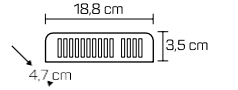

EMK 30160	150 W	12,5 AMPER	YOK	10 mt	40 Ad

Kutu Ölçüsü 200*65*45 mm Adet 0,21 dm Adet 375 gr