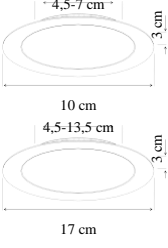

SIVA ALTI AYARLANABİLİR PANEL ARMATÜR

KOD	WATT	LÜMEN	IŞIK RENGİ	KESİM ÇAPİ	KASA RENGİ	KOLİ ADET
EMK 58561	6 W	510 lm	6500 K	45*70 mm	BEYAZ	80 Ad
EMK 58651	15 W	1275 lm	6500 K	45*135 mm	BEYAZ	40 Ad

SIVA ALTI SMD/COB LED ARMATÜR

KOD	WATT	LÜMEN	IŞIK RENGİ	ÖLÇÜ	KASA RENGİ	KOLİ ADET
EMK 52731	3 W	270 lm	6500 K	25 mm	BEYAZ	72 Ad
EMK 52733	3 W	270 lm	3200 K	25 mm	BEYAZ	72 Ad

EMK 52741	3 W	270 lm	6500 K	32 mm	FÜME	72 Ad.
EMK 52743	3 W	270 lm	3200 K	32 mm	FÜME	72 Ad.

EMK 58671	5 W	450 lm	6500 K	40 mm	SATEN	30 Ad.
EMK 58673	5 W	450 lm	3200 K	40 mm	SATEN	30 Ad.

Kutu Ölçüsü 94*94*94 mm Adet 0,28 dm Adet 102 gr

EMK 58681	5 W	450 lm	6500 K	40 mm	KROM	30 Ad.
EMK 58683	5 W	450 lm	3200 K	40 mm	KROM	30 Ad.

Kutu Ölçüsü 94*94*94 mm Adet 0,28 dm Adet 102 gr

EMK 58691	5 W	450 lm	6500 K	40 mm	BEYAZ	30 Ad.
EMK 58693	5 W	450 lm	3200 K	40 mm	BEYAZ	30 Ad.

Kutu Ölçüsü 94*94*94 mm Adet 0,28 dm Adet 102 gr