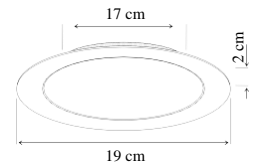

EMK 14151	15 W	1275 lm	6500 K	170 mm	SİYAH	40 Ad.
EMK 14152	15 W	1275 lm	4000 K	170 mm	SİYAH	40 Ad.
EMK 14153	15 W	1275 lm	3200 K	170 mm	SİYAH	40 Ad.

Kutu Ölçüsü 225*225*35 mm Adet 0,600 dm Adet 270 gr Koli 9,200 kg Koli Ölçüsü 750*480*250 mm Koli 30 dm