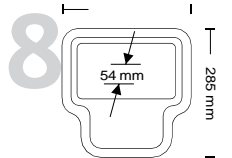

MEGALIGHT

3 YIL GARANTİ

KASA RENKLERİ

ÜRÜN KODU	WATT	LÜMEN	IŞIK RENGİ	KOLİ ADET
EMP 64701	70 W	7700 lm	6500 K	10 Ad.
EMP 64702	70 W	7300 lm	4000 K	10 Ad.
EMP 64703	70 W	7000 lm	3200 K	10 Ad.
EMP 64704	70 W	-	Mavi	10 Ad.
EMP 64705	70 W	-	Yeşil	10 Ad.
EMP 64706	70 W	-	Kırmızı	10 Ad.
EMP 64707	70 W	-	Amber	10 Ad.

Adet 1700 gr Adet 1,45 dm Koli 18 kg Ürün Ölçü 225*230*85 mm
Koli Ölçü 235*470*475 mm Koli 17 dm

ÜRÜN KODU	WATT	LÜMEN	IŞIK RENGİ	KOLİ ADET
EMP 64751	100 W	11000 lm	6500 K	10 Ad.
EMP 64752	100 W	10500 lm	4000 K	10 Ad.
EMP 64753	100 W	10000 lm	3200 K	10 Ad.
EMP 64754	100 W	-	Mavi	10 Ad.
EMP 64755	100 W	-	Yeşil	10 Ad.
EMP 64756	100 W	-	Kırmızı	10 Ad.
EMP 64757	100 W	-	Amber	10 Ad.

Adet 2860 gr Adet 1,88 dm Koli 30 kg Ürün Ölçü 330*305*56 mm
Koli Ölçü 560*310*335 mm Koli 19,5 dm

54 mm

ÜRÜN KODU	WATT	LÜMEN	IŞIK RENGİ	KOLİ ADET
EMP 64801	150 W	16500 lm	6500 K	10 Ad.
EMP 64802	150 W	15700 lm	4000 K	10 Ad.
EMP 64803	150 W	15000 lm	3200 K	10 Ad.
EMP 64804	150 W	-	Mavi	10 Ad.
EMP 64805	150 W	-	Yeşil	10 Ad.
EMP 64806	150 W	-	Kırmızı	10 Ad.
EMP 64807	150 W	-	Amber	10 Ad.

Adet 2860 gr Adet 1,88 dm Koli 32 kg Ürün Ölçü 330*305*56 mm
Koli Ölçü 560*310*335 mm Koli 19,5 dm

ÜRÜN KODU	WATT	LÜMEN	IŞIK RENGİ	KOLİ ADET
EMP 64901	200 W	22000 lm	6500 K	10 Ad.
EMP 64902	200 W	20100 lm	4000 K	10 Ad.
EMP 64903	200 W	19800 lm	3200 K	10 Ad.
EMP 64904	200 W	-	Mavi	10 Ad.
EMP 64905	200 W	-	Yeşil	10 Ad.
EMP 64906	200 W	-	Kırmızı	10 Ad.
EMP 64907	200 W	-	Amber	10 Ad.

Adet 3210 gr Adet 1,88 dm Koli 33,5 kg Ürün Ölçü 330*305*56 mm
Koli Ölçü 560*310*335 mm Koli 19,5 dm