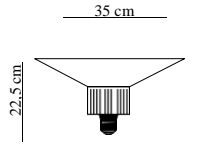

Kutu Ölçüsü 360*360*230 mm Adet 9,94 dm Adet 785 gr