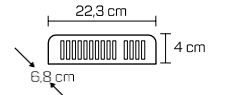

EMK 31150	250 W	21 AMPER	YOK	18 mt	30 Ad

Kutu Ölçüsü 225*70*45 mm Adet 0,24 dm Adet 500 gr