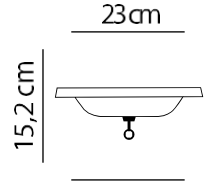

Kutu Ölçüsü 245*245*150 mm Adet 3 dm Adet 1860 gr

ÜRÜN KODU	WATT	LÜMEN	IŞIK RENGİ	KOLİ ADET
EMK 66061	100 W	11000 lm	6500 K	5 Ad.

Kutu Ölçüsü 320*320*165 mm Adet 4,95 dm Adet 2500 gr

ÜRÜN KODU	WATT	LÜMEN	IŞIK RENGİ	KOLİ ADET
EMK 66071	150 W	16500 lm	6500 K	5 Ad.