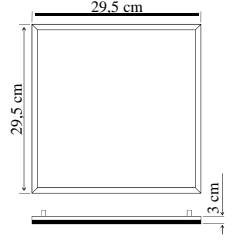

SIVA ALTI BACKLIGHT LED ARMATÜR

KOD	WATT	LÜMEN	IŞIK RENGİ	KASA RENGİ	KOLİ ADET	FİYAT
EMK 30301	24 W	1920 lm	6500 K	BEYAZ	20 Ad.	
EMK 30302	24 W	1920 lm	4000 K	BEYAZ	20 Ad.	
EMK 30303	24 W	1920 lm	3200 K	BEYAZ	20 Ad.	

Kutu Ölçüsü 300*300*35 mm Adet 1,10 dm Adet 425 gr

EMK 30601	36 W	2880 lm	6500 K	BEYAZ	10 Ad.	
EMK 30602	36 W	2880 lm	4000 K	BEYAZ	10 Ad.	
EMK 30603	36 W	2880 lm	3200 K	BEYAZ	10 Ad.	

Kutu Ölçüsü 610*300*35 mm Adet 2,14 dm Adet 770 gr