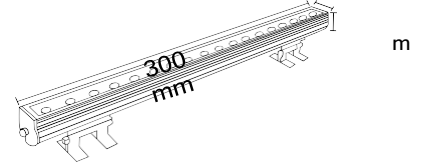

ÜRÜN KODU	WATT	UZUNLUK	LÜMEN	IŞIK RENGİ	KOLİ ADET