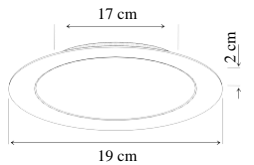

Kutu Ölçüsü 225*225*35 mm Adet 0,600 dm Adet 270 gr Koli 9,200 kg Koli Ölçüsü 750*480*250 mm Koli 30 dm

EMK 13181	18 W	1530 lm	6500 K	200 mm	BEYAZ	40 Ad.
EMK 13182	18 W	1530 lm	4000 K	200 mm	BEYAZ	40 Ad.
EMK 13183	18 W	1530 lm	3200 K	200 mm	BEYAZ	40 Ad.

Kutu Ölçüsü 225*225*35 mm Adet 0,600 dm Adet 270 gr Koli 11,300 kg Koli Ölçüsü 750*480*250 mm Koli 30 dm