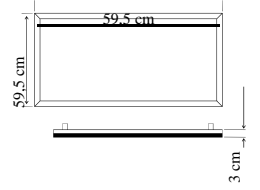

Kutu Ölçüsü 225*225*35 mm Adet 0,600 dm Adet 270 gr Koli 9,200 kg Koli Ölçüsü 750*480*250 mm Koli 30 dm

EMK 14181	18 W	1530 lm	6500 K	200 mm	SİYAH	40 Ad.
EMK 14182	18 W	1530 lm	4000 K	200 mm	SİYAH	40 Ad.
EMK 14183	18 W	1530 lm	3200 K	200 mm	SİYAH	40 Ad.

Kutu Ölçüsü 225*225*35 mm Adet 0,600 dm Adet 270 gr Koli 11,300 kg Koli Ölçüsü 750*480*250 mm Koli 30 dm

MEGALIGHT

SIVA ALTI BACKLIGHT LED ARMATÜR

KOD	WATT	LÜMEN	IŞIK RENGİ	KASA RENGİ	KOLİ ADET	FİYAT
EMK 30301	24 W	1920 lm	6500 K	BEYAZ	20 Ad.	
EMK 30302	24 W	1920 lm	4000 K	BEYAZ	20 Ad.	
EMK 30303	24 W	1920 lm	3200 K	BEYAZ	20 Ad.	

Kutu Ölçüsü 300*300*35 mm Adet 1,10 dm Adet 425 gr

EMK 30601	36 W	2880 lm	6500 K	BEYAZ	10 Ad.	
EMK 30602	36 W	2880 lm	4000 K	BEYAZ	10 Ad.	
EMK 30603	36 W	2880 lm	3200 K	BEYAZ	10 Ad.	

Kutu Ölçüsü 610*300*35 mm Adet 2,14 dm Adet 770 gr