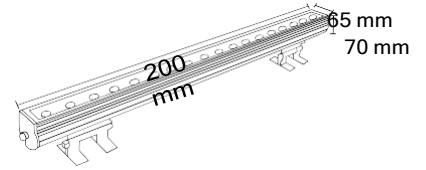

SIVA ÜSTÜ WALLWASHER LED AYDINLATMA

ÜRÜN KODU	WATT	UZUNLUK	LÜMEN	IŞIK RENGİ	KOLİ ADET
EMK 52101	3 W	10 CM	240 lm	6500 K	10 Ad.
EMK 52102	3 W	10 CM	220 lm	4000 K	10 Ad.
EMK 52103	3 W	10 CM	200 lm	3200 K	10 Ad.
EMK 52104	3 W	10 CM	Mavi	Mavi	10 Ad.
EMK 52105	3 W	10 CM	Yeşil	Yeşil	10 Ad.
EMK 52106	3 W	10 CM	Kırmızı	Kırmızı	10 Ad.
EMK 52107	3 W	10 CM	Amber	Amber	10 Ad.

ÜRÜN KODU	WATT	UZUNLUK	LÜMEN	IŞIK RENGİ	KOLİ ADET
EMK 52201	6 W	20 CM	480 lm	6500 K	10 Ad.
EMK 52202	6 W	20 CM	440 lm	4000 K	10 Ad.
EMK 52203	6 W	20 CM	400 lm	3200 K	10 Ad.
EMK 52204	6 W	20 CM	Mavi	Mavi	10 Ad.
EMK 52205	6 W	20 CM	Yeşil	Yeşil	10 Ad.
EMK 52206	6 W	20 CM	Kırmızı	Kırmızı	10 Ad.
EMK 52207	6 W	20 CM	Amber	Amber	10 Ad.
EMK 52208	6 W	20 CM	RGB	10 Ad.	10 Ad.

ÜRÜN KODU	WATT	UZUNLUK	LÜMEN	IŞIK RENGİ	KOLİ ADET

ÜRÜN KODU	WATT	UZUNLUK	LÜMEN	IŞIK RENGİ	KOLİ ADET
EMK 52501	18 W	50 CM	1440 lm	6500 K	10 Ad.
EMK 52502	18 W	50 CM	1300 lm	4000 K	10 Ad.
EMK 52503	18 W	50 CM	1170 lm	3200 K	10 Ad.
EMK 52504	18 W	50 CM	Mavi	Mavi	10 Ad.
EMK 52505	18 W	50 CM	Yeşil	Yeşil	10 Ad.
EMK 52506	18 W	50 CM	Kırmızı	Kırmızı	10 Ad.
EMK 52507	18 W	50 CM	Amber	Amber	10 Ad.
EMK 52508	18 W	50 CM	RGB	RGB	10 Ad.

ÜRÜN KODU	WATT	UZUNLUK	LÜMEN	IŞIK RENGİ	KOLİ ADET
EMK 52751	36 W	100 CM	2880 lm	6500 K	10 Ad.
EMK 52752	36 W	100 CM	2600 lm	4000 K	10 Ad.
EMK 52753	36 W	100 CM	2340 lm	3200 K	10 Ad.
EMK 52754	36 W	100 CM	Mavi	Mavi	10 Ad.
EMK 52755	36 W	100 CM	Yeşil	Yeşil	10 Ad.
EMK 52756	36 W	100 CM	Kırmızı	Kırmızı	10 Ad.
EMK 52757	36 W	100 CM	Amber	Amber	10 Ad.
EMK 52758	36 W	100 CM	RGB	RGB	10 Ad.