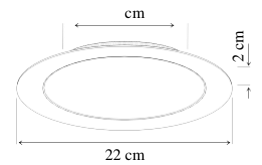

EMK 56181	18 W	1530 lm	6500 K	200 mm	BEYAZ	40 Ad.
EMK 56182	18 W	1530 lm	4000 K	200 mm	BEYAZ	40 Ad.
EMK 56183	18 W	1530 lm	3200 K	200 mm	BEYAZ	40 Ad.

Kutu Ölçüsü 225*225*35 mm Adet 0,600 dm Adet 270 gr Koli 11,300 kg Koli Ölçüsü 750*480*250 mm Koli 30 dm