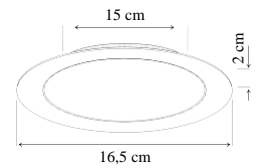

EMK 56121	12 W	1020 lm	6500 K	150 mm	BEYAZ	40 Ad.
EMK 56122	12 W	1020 lm	4000 K	150 mm	BEYAZ	40 Ad.
EMK 56123	12 W	1020 lm	3200 K	150 mm	BEYAZ	40 Ad.

Kutu Ölçüsü 170*173*35 mm Adet 0,350 dm Adet 215 gr Koli 7 kg Koli Ölçüsü 750*360*190 mm Koli 17 dm