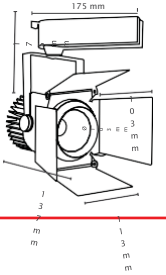

EMR 20251	40 W	5320 lm	6500 K	SİYAH	20 Ad.
EMR 20252	40 W	4920 lm	4000 K	SİYAH	20 Ad.
EMR 20253	40 W	4720 lm	3200 K	SİYAH	20 Ad.

PCB OSRAM- PHILIPS / SÜRÜCÜ OSRAM - MEANWELL TRIDONIC

EMR 20281	25 W	2250 lm	6500 K	SİYAH	20 Ad.
EMR 20282	25 W	2250 lm	4000 K	SİYAH	20 Ad.
EMR 20283	25 W	2250 lm	3200 K	SİYAH	20 Ad.

Kutu Ölçüsü 240*190*110 mm Adet 1,67 dm Adet 560 gr