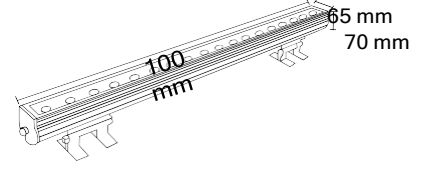

SIVA ÜSTÜ WALLWASHER LED AYDINLATMA

ÜRÜN KODU	WATT	UZUNLUK	LÜMEN	IŞIK RENGİ	KOLİ ADET
EMK 52101	3 W	10 CM	240 lm	6500 K	10 Ad.
EMK 52102	3 W	10 CM	220 lm	4000 K	10 Ad.
EMK 52103	3 W	10 CM	200 lm	3200 K	10 Ad.
EMK 52104	3 W	10 CM	Mavi	Mavi	10 Ad.
EMK 52105	3 W	10 CM	Yeşil	Yeşil	10 Ad.
EMK 52106	3 W	10 CM	Kırmızı	Kırmızı	10 Ad.
EMK 52107	3 W	10 CM	Amber	Amber	10 Ad.

Adet 0,15 dm

ÜRÜN KODU	WATT	UZUNLUK	LÜMEN	IŞIK RENGİ	KOLİ ADET
EMK 52201	6 W	20 CM	480 lm	6500 K	10 Ad.
EMK 52202	6 W	20 CM	440 lm	4000 K	10 Ad.
EMK 52203	6 W	20 CM	400 lm	3200 K	10 Ad.
EMK 52204	6 W	20 CM	Mavi	Mavi	10 Ad.
EMK 52205	6 W	20 CM	Yeşil	Yeşil	10 Ad.
EMK 52206	6 W	20 CM	Kırmızı	Kırmızı	10 Ad.
EMK 52207	6 W	20 CM	Amber	Amber	10 Ad.
EMK 52208	6 W	20 CM	RGB	10 Ad.	10 Ad.