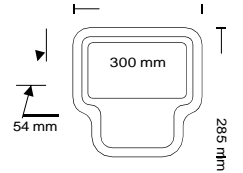

ÜRÜN KODU	WATT	LÜMEN	IŞIK RENGİ	KOLİ ADET
EMP 64901	200 W	22000 lm	6500 K	10 Ad.
EMP 64902	200 W	20100 lm	4000 K	10 Ad.
EMP 64903	200 W	19800 lm	3200 K	10 Ad.
EMP 64904	200 W	-	Mavi	10 Ad.
EMP 64905	200 W	-	Yeşil	10 Ad.
EMP 64906	200 W	-	Kırmızı	10 Ad.
EMP 64907	200 W	-	Amber	10 Ad.

Adet 3210 gr Adet 1,88 dm Koli 33,5 kg Ürün Ölçü 330*305*56 mm
Koli Ölçü 560*310*335 mm Koli 19,5 dm