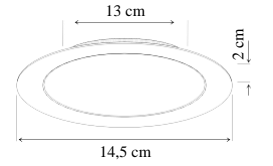

EMK 14091	9 W	765 lm	6500 K	130 mm	SİYAH	40 Ad.
EMK 14092	9 W	765 lm	4000 K	130 mm	SİYAH	40 Ad.
EMK 14093	9 W	765 lm	3200 K	130 mm	SİYAH	40 Ad.

Kutu Ölçüsü 170*173*35 mm Adet 0,350 dm Adet 215 gr Koli 6 kg Koli Ölçüsü 750*360*200 mm Koli 18 dm