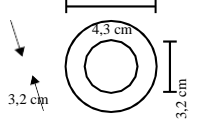

EMK 58671	5 W	450 lm	6500 K	40 mm	SATEN	30 Ad.
EMK 58673	5 W	450 lm	3200 K	40 mm	SATEN	30 Ad.