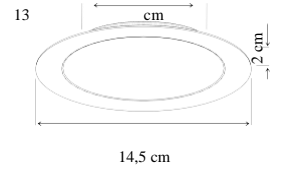

EMK 56091	9 W	765 lm	6500 K	130 mm	BEYAZ	40 Ad.
EMK 56092	9 W	765 lm	4000 K	130 mm	BEYAZ	40 Ad.
EMK 56093	9 W	765 lm	3200 K	130 mm	BEYAZ	40 Ad.

Kutu Ölçüsü 170*173*35 mm Adet 0,350 dm Adet 215 gr Koli 6 kg Koli Ölçüsü 750*360*200 mm Koli 18 dm