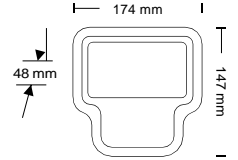

Adet 900 gr Adet 0,66 dm Koli 18 kg Ürün Ölçü 174*147*65 mm
Koli Ölçü 360*365*360 mm Koli 16 dm