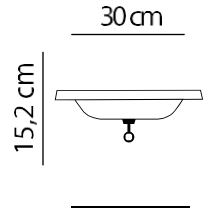

Kutu Ölçüsü 245*245*150 mm Adet 3 dm Adet 1860 gr

ÜRÜN KODU	WATT	LÜMEN	IŞIK RENGİ	KOLİ ADET
EMK 66061	100 W	11000 lm	6500 K	5 Ad.

Kutu Ölçüsü 320*320*165 mm Adet 4,95 dm Adet 2500 gr

ÜRÜN KODU	WATT	LÜMEN	IŞIK RENGİ	KOLİ ADET
EMK 66071	150 W	16500 lm	6500 K	5 Ad.