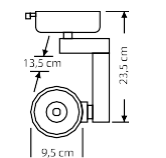

EMR 20711	25 W	2250 lm	6500 K	SİYAH	20 Ad.
EMR 20712	25 W	2250 lm	4000 K	SİYAH	20 Ad.
EMR 20713	25 W	2250 lm	3200 K	SİYAH	20 Ad.

Kutu Ölçüsü 240*190*110 mm Adet 1,67 dm Adet 560 gr