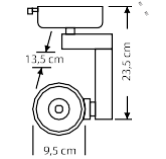

EMR 20521	30 W	3990 lm	6500 K	SİYAH	20 Ad.
EMR 20522	30 W	3690 lm	4000 K	SİYAH	20 Ad.
EMR 20523	30 W	3540 lm	3200 K	SİYAH	20 Ad.

PCB OSRAM- PHILIPS / SÜRÜCÜ OSRAM - MEANWELL TRIDONIC